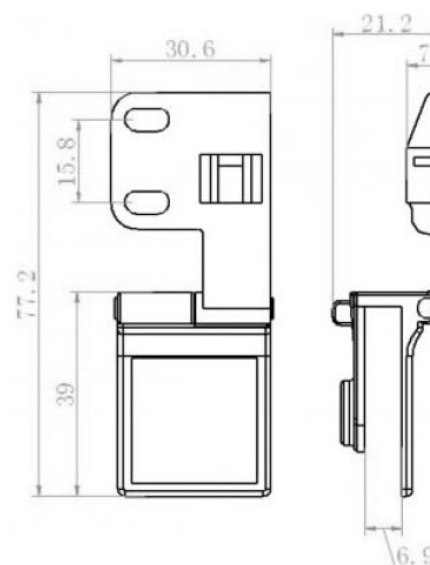

## Description:

Glass Door Hinge No C-13 Zamak, Black, Right

## Item number:

15.06.323-0

Units	Box	Carton	HS Code	Barcode
Pcs.	100	400	8302100090	
				5704866055291